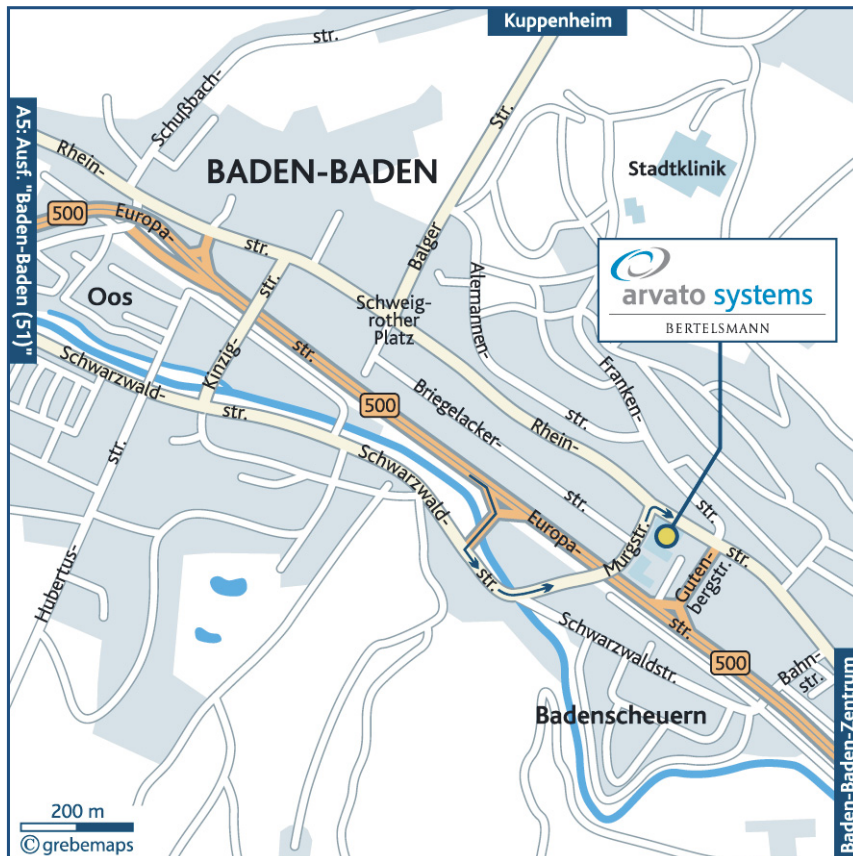

arvato systems GmbH
Rheinstrasse 99
76532 Baden-Baden

Telefon:
+49 (0) 7221/ 5040 4640

Telefax:
+49 (0) 5241/ 80 641203

E-Mail:
info@arvato-systems.de

Internet:
www.arvato-systems.de

Anfahrt vom Norden (Frankfurt/Mannheim/Karlsruhe über die A5)

- Verlassen Sie die Autobahn A5 an der Ausfahrt "Baden-Baden (51)" in Richtung Baden-Baden (B500).
- Folgen Sie der B500 in Richtung Baden-Baden für 5,3 km und biegen Sie rechts ab auf die Schwarzwaldstraße in Richtung Zentrum.
- Nach 100 m links abbiegen (weiter Schwarzwaldstraße) und halblinks halten, nach 120 m links abbiegen auf die Murgstraße.
- Folgen Sie dieser bis zum Ende, dann rechts abbiegen auf die Rheinstraße.
  Sie finden uns nach 50 m auf der rechten Seite.

Anfahrt vom Süden (Basel/Freiburg über die A5)

- Verlassen Sie die Autobahn A5 an der Ausfahrt "Baden-Baden (51)" in Richtung Baden-Baden (B500).
- Folgen Sie der B500 in Richtung Baden-Baden für 5,1 km und biegen Sie rechts ab auf die Schwarzwaldstraße in Richtung Zentrum.
- Nach 100 m links abbiegen (weiter Schwarzwaldstraße) und halblinks halten, nach 120 m links abbiegen auf die Murgstraße.
- Folgen Sie dieser bis zum Ende, dann rechts abbiegen auf die Rheinstraße.
  Sie finden uns nach 50 m auf der rechten Seite.

Anfahrt vom Südosten (München/Stuttgart über die A8)

- Fahren Sie die Autobahn A8 bis zum Autobahndreieck Karlsruhe (41), dann auf die A5 in Richtung Basel/Baden-Baden.
- Verlassen Sie die Autobahn A5 an der Ausfahrt "Baden-Baden (51)" in Richtung Baden-Baden (B500).
- Folgen Sie der B500 in Richtung Baden-Baden für 5,3 km und biegen Sie rechts ab auf die Schwarzwaldstraße in Richtung Zentrum.
- Nach 100 m links abbiegen (weiter Schwarzwaldstraße) und halblinks halten, nach 120 m links abbiegen auf die Murgstraße.
- Folgen Sie dieser bis zum Ende, dann rechts abbiegen auf die Rheinstraße.
  Sie finden uns nach 50 m auf der rechten Seite.