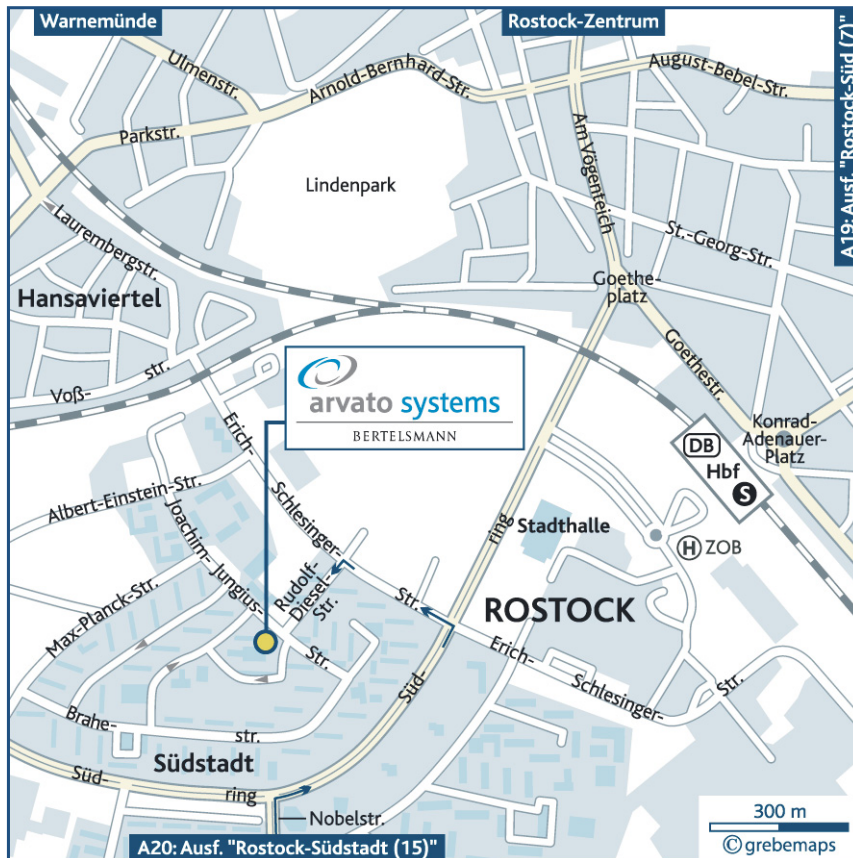

arvato systems Technologies GmbH
Joachim-Jungius-Str. 9
18059 Rostock

Telefon:
+49 (0) 381/ 440 353-30

Telefax:
+49 (0) 381/ 440 353-33

E-Mail:
info@arvato-systems.de

Internet:
www.arvato-systems.de

Anfahrt vom Westen (Hamburg/Wismar über die A20)

- Fahren Sie die Autobahn A20 bis zur Ausfahrt "Rostock-Südstadt (15)", dann halb rechts von der Autobahn abfahren und links auf die L132A in Richtung Rostock-Südstadt.
- Folgen Sie der Straße (geht über in die Nobelstraße) für 6,4 km, dann rechts abbiegen auf den Südring.
- Nach 500 links abbiegen auf die Erich-Schlesinger-Straße, dann nach 280 m links abbiegen auf die Rudolf-Diesel-Straße. Nach 200 m rechts abbiegen auf die Joachim-Jungius-Straße. Sie finden uns auf der linken Seite.

Anfahrt vom Osten (Greifswald über die A20)

- Fahren Sie die Autobahn A20 bis zur Ausfahrt "Rostock-Südstadt (15)", dann halb rechts von der Autobahn abfahren und rechts auf die L132A in Richtung Rostock-Südstadt.
- Folgen Sie der Straße (geht über in die Nobelstraße) für 6,4 km, dann rechts abbiegen auf den Südring.
- Nach 500 links abbiegen auf die Erich-Schlesinger-Straße, dann nach 280 m links abbiegen auf die Rudolf-Diesel-Straße. Nach 200 m rechts abbiegen auf die Joachim-Jungius-Straße. Sie finden uns auf der linken Seite.

Anfahrt vom Süden (Berlin über die A19)

- Fahren Sie die Autobahn A19 bis zum Autobahnkreuz Rostock, dann auf die A20 in Richtung Stralsund/Lübeck/Rostock-West.
- Fahren Sie die Autobahn A20 bis zur Ausfahrt "Rostock-Südstadt (15)", dann halb rechts von der Autobahn abfahren und rechts auf die L132A in Richtung Rostock-Südstadt.
- Folgen Sie der Straße (geht über in die Nobelstraße) für 6,4 km, dann rechts abbiegen auf den Südring.
- Nach 500 links abbiegen auf die Erich-Schlesinger-Straße, dann nach 280 m links abbiegen auf die Rudolf-Diesel-Straße. Nach 200 m rechts abbiegen auf die Joachim-Jungius-Straße. Sie finden uns auf der linken Seite.