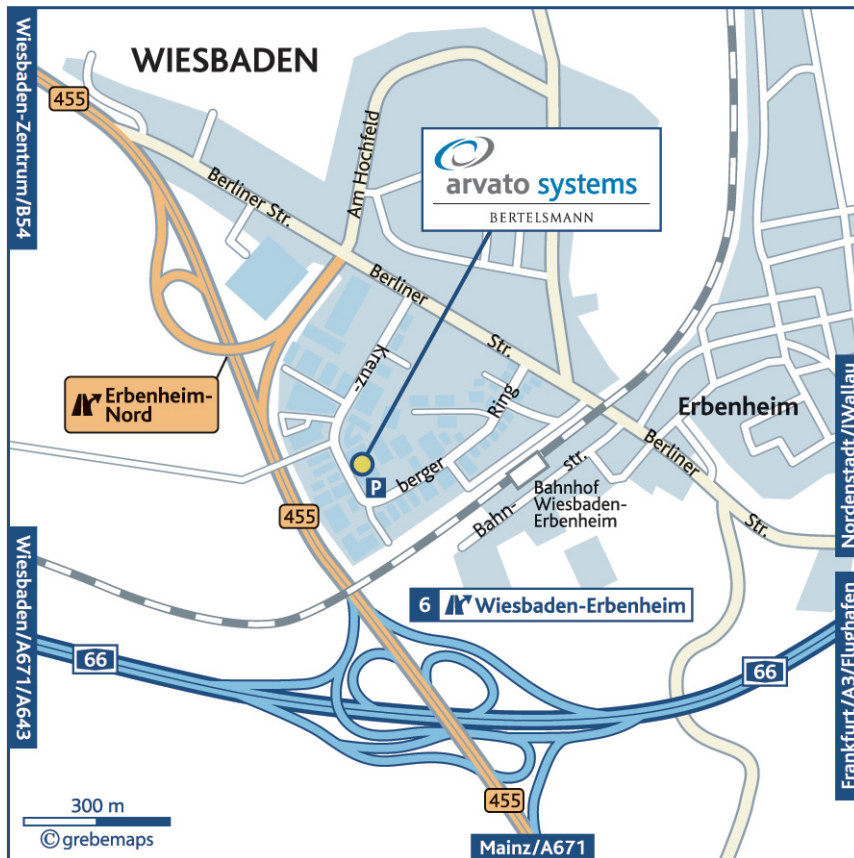

arvato systems GmbH
Kreuzberger Ring 19
65205 Wiesbaden

Telefon:
+49 (0) 5241/ 80-88269

Telefax:
+49 (0) 5241/ 80-688269

E-Mail:
info@arvato-systems.de

Internet:
www.arvato-systems.de

Anfahrt vom Norden (Köln über die A3)

- Fahren Sie die Autobahn A3 bis zum Wiesbadener Kreuz, dann auf die A66 in Richtung Wiesbaden/Mainz.
- Fahren Sie an der Ausfahrt "Wiesbaden-Erbenheim (6)" ab in Richtung Wiesbaden-Stadtmitte auf die B455.
- Verlassen Sie die B455 an der nächsten Ausfahrt "Erbenheim-Nord".
- An der nächsten Kreuzung biegen Sie rechts ab auf die Berliner Straße und nach ca. 160 m wieder rechts in den Kreuzberger Ring. Nach 450 m finden Sie uns links.

Anfahrt vom Norden (Gießen über die A5)

- Fahren Sie die Autobahn A5 bis zum Nordwestkreuz Frankfurt, dann auf die A66 in Richtung Wiesbaden/Mainz.
- Verlassen Sie die A66 an der Ausfahrt "Wiesbaden-Erbenheim (6)" in Richtung Wiesbaden-Stadtmitte (B455).
- Nächste Ausfahrt "Erbenheim-Nord" bitte rechts abfahren.
- An der nächsten Kreuzung biegen Sie rechts ab auf die Berliner Straße und nach ca. 160 m wieder rechts in den Kreuzberger Ring. Nach 450 m finden Sie uns links.

Anfahrt vom Süden (Nürnberg/München über die A3)

- Fahren Sie die Autobahn A3 bis zum Wiesbadener Kreuz, dann auf die A66 in Richtung Wiesbaden/Mainz.
- Fahren Sie an der Ausfahrt "Wiesbaden-Erbenheim (6)" ab in Richtung Wiesbaden-Stadtmitte auf die B455.
- Verlassen Sie die B455 an der nächsten Ausfahrt "Erbenheim-Nord".
- An der nächsten Kreuzung biegen Sie rechts ab auf die Berliner Straße und nach ca. 160 m wieder rechts in den Kreuzberger Ring. Nach 450 m finden Sie uns links.

Anfahrt vom Süden (Karlsruhe/Stuttgart über die A5)

- Fahren Sie die Autobahn A5 bis zum Darmstädter Kreuz, dann weiter geradeaus auf der A67 in Richtung Köln/Wiesbaden/Mainz.
- Folgen Sie der A67 ca. 24 km bis zur A3. Am Mönchhof-Dreieck fahren Sie geradeaus auf die A3 in Richtung Köln/Wiesbaden/Hannover/Dortmund für 7 km. Am Wiesbadener Kreuz fahren Sie auf die A66 in Richtung Wiesbaden/Mainz.
- Nach ca. 7 km verlassen Sie die A66 an der Ausfahrt "Wiesbaden-Erbenheim (6)" in Richtung Wiesbaden-Stadtmitte (B455).
- Verlassen Sie die B455 an der nächsten Ausfahrt "Erbenheim-Nord".
- An der nächsten Kreuzung biegen Sie rechts ab auf die Berliner Straße und nach ca. 160 m wieder rechts in den Kreuzberger Ring. Nach 450 m finden Sie uns links.