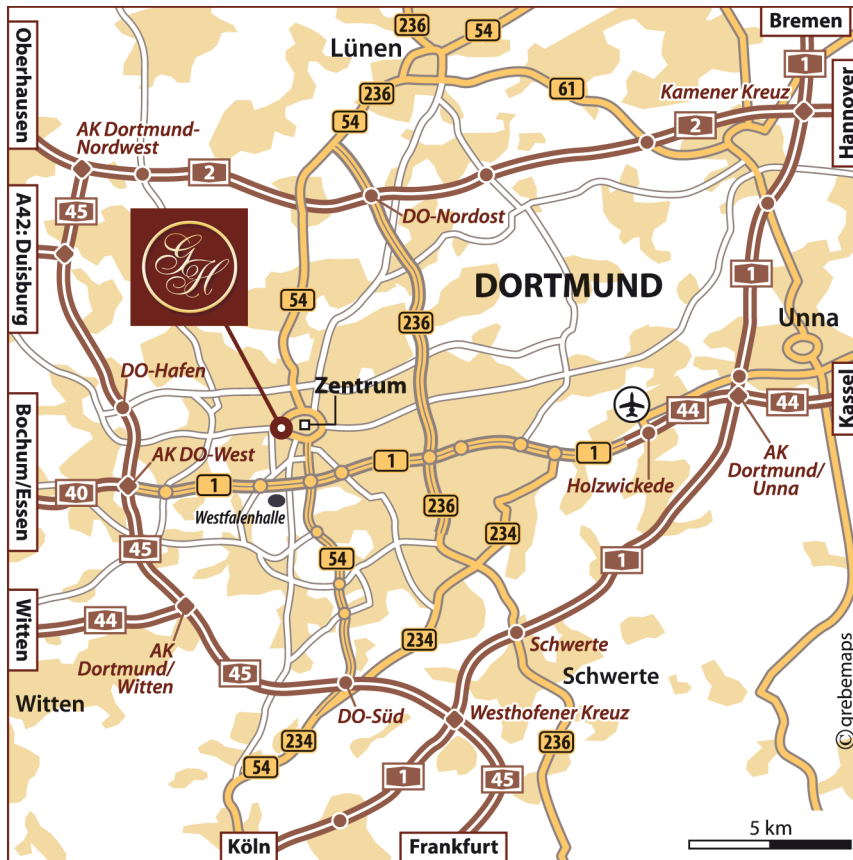

Grand Hotel Dortmund

So finden Sie uns in Dortmund ...

Grand Hotel Dortmund

Hoher Wall 38
44137 Dortmund

Telefon: +49 (0)2 31 - 950 46 400
Telefax: +49 (0)2 31 - 534 55 206

Email: hotel@grand-hotel-dortmund.de