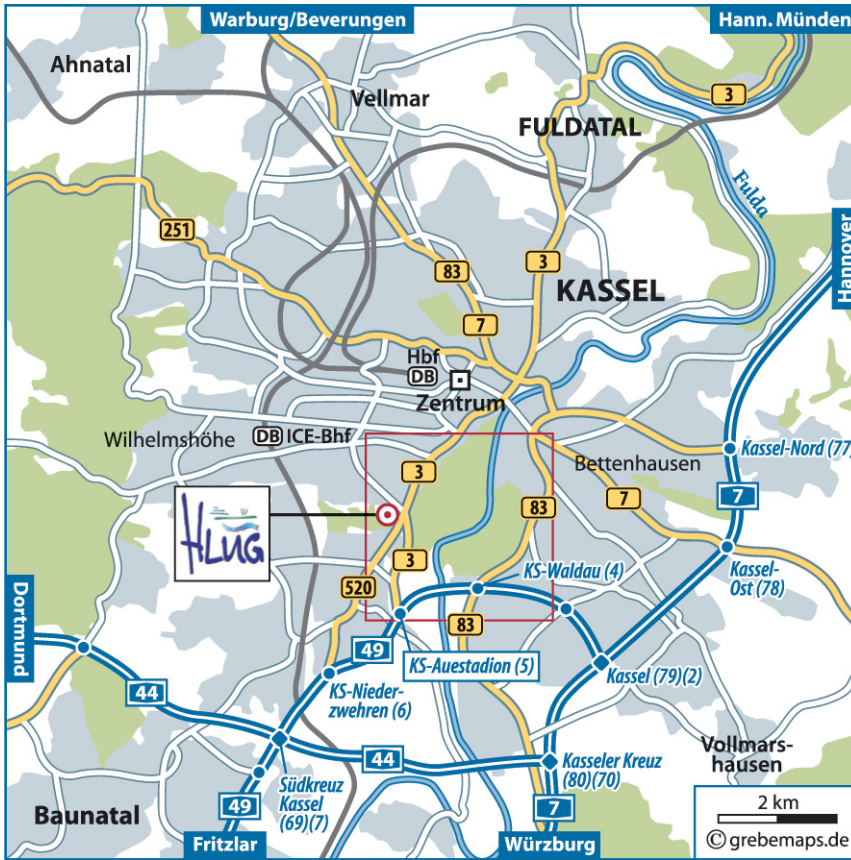

Wegbeschreibung KASSEL

Hessisches Landesamt für Umwelt und Geologie

Ludwig-Mond-Str. 33
34121 Kassel

Telefon:
0561-2000-0

Fax:
0561-2000-222

E-Mail:
webmaster@hlug.de

Internet:
www.hlug.de