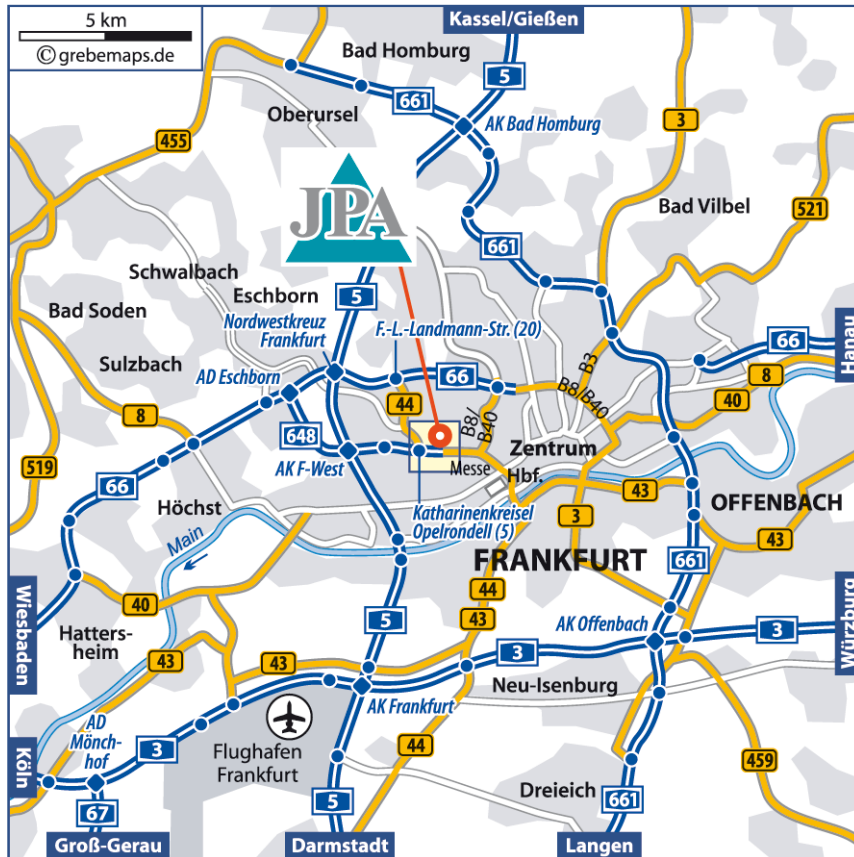

So finden Sie uns in Frankfurt am Main ...