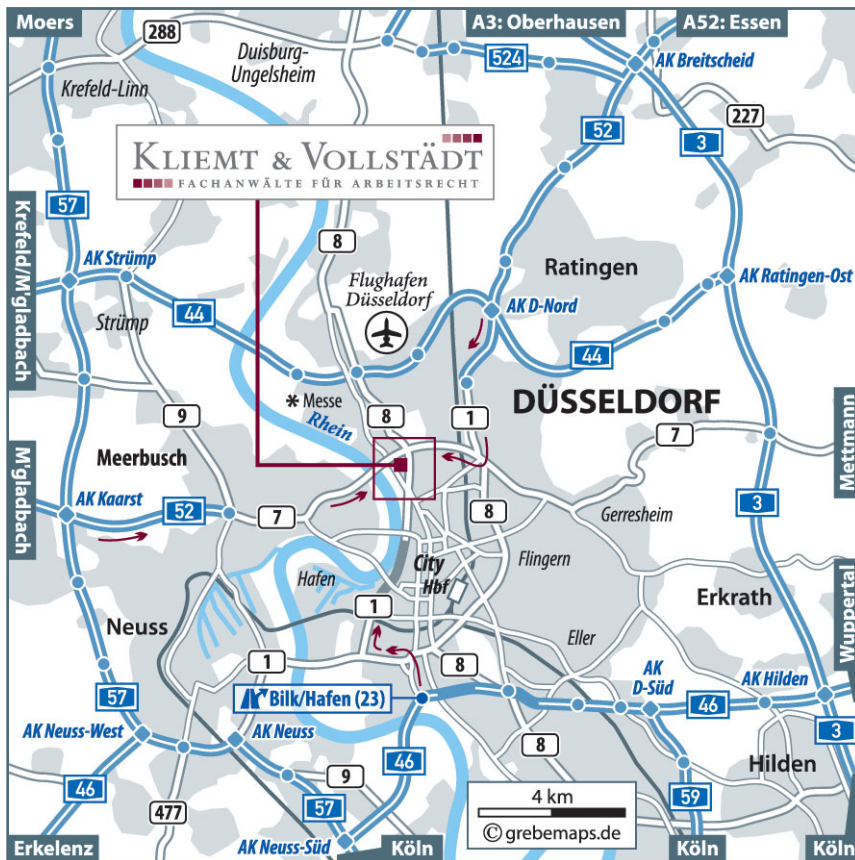

So finden Sie uns in Düsseldorf ...

Kliemt & Vollstädt
Georg-Glock-Straße 8
D-40474 Düsseldorf

Telefon:
+49 (0) 211 88288-0

Telefax:
+49 (0) 211 88288-200

E-Mail:
mail@kliemt.de

Internet:
www.kliemt.de