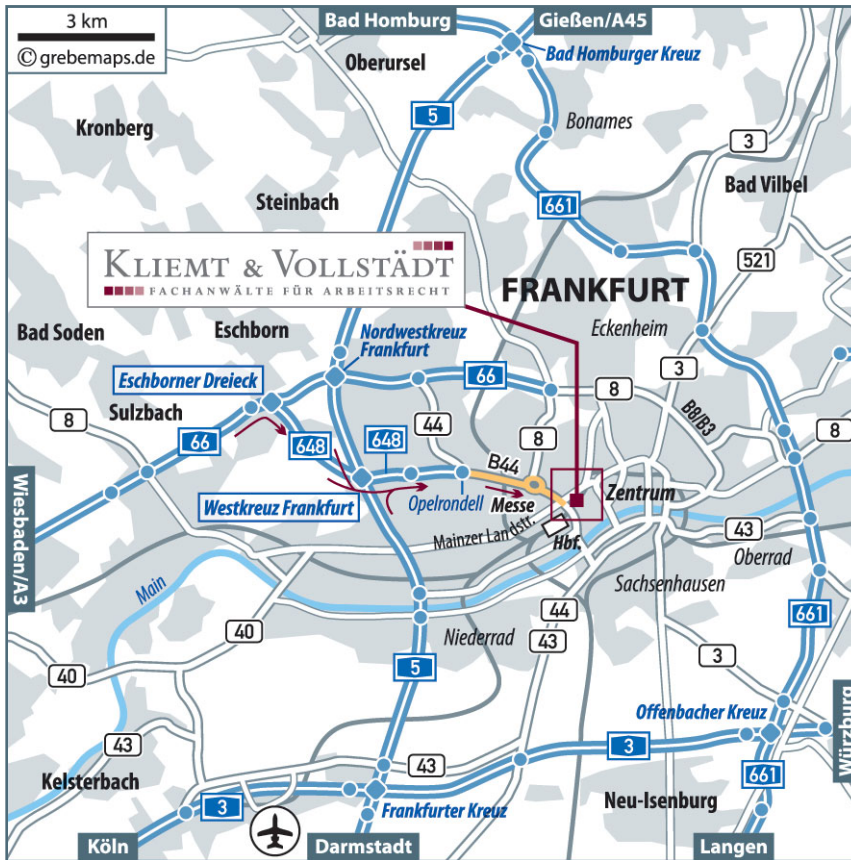

So finden Sie uns in Frankfurt ...

Kliemt & Vollstädt
Mainzer Landstraße 51
D-60329 Frankfurt am Main

Telefon:
+49 (0) 69 710410-0

Telefax:
+49 (0) 69 710410-200

E-Mail:
frankfurt@kliemt.de

Internet:
www.kliemt.de