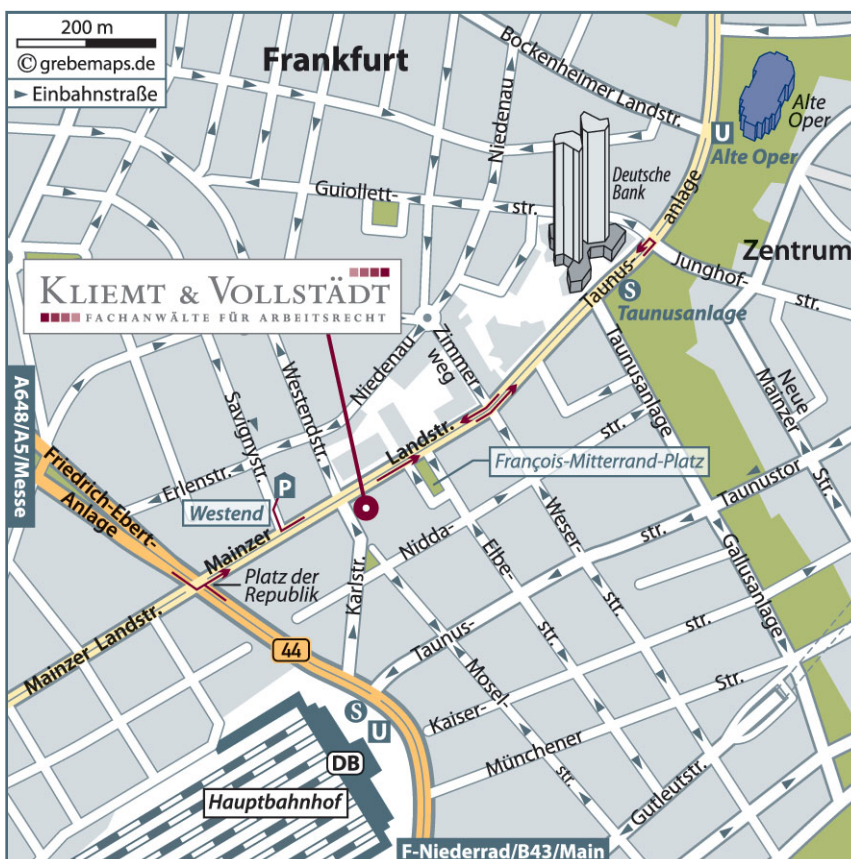

Textliche Wegbeschreibung ...