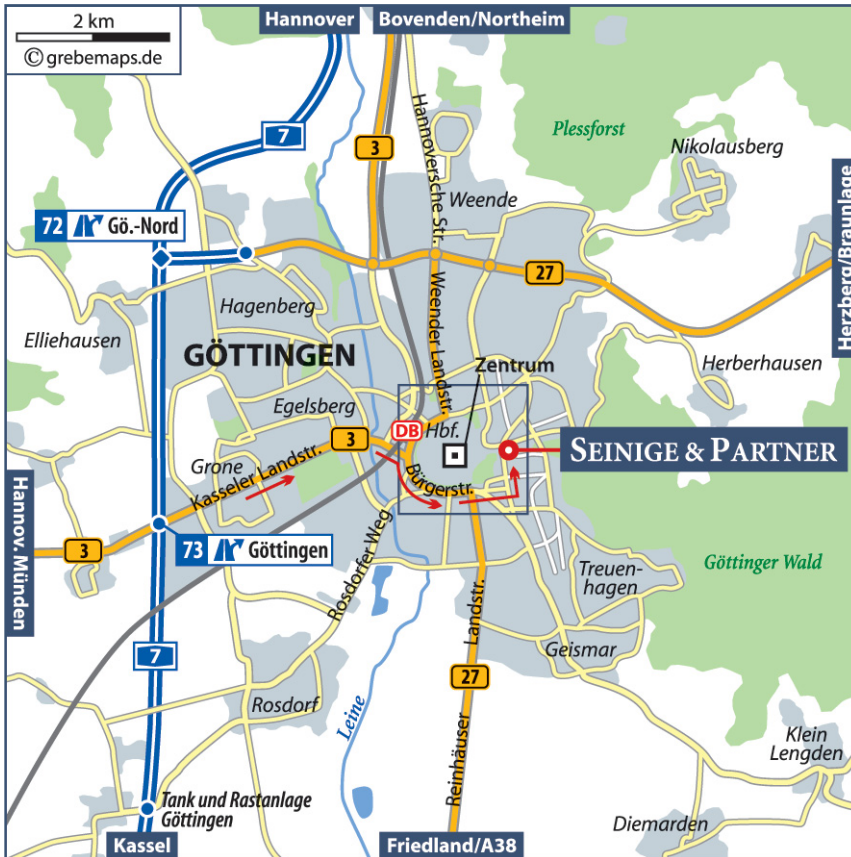

SEINIGE & PARTNER

WIRTSCHAFTSPRÜFUNGSGESELLSCHAFT
STEUERBERATUNGSGESELLSCHAFT

Wagnerstr. 2
37085 Göttingen

Telefon:
0551 4957-0

Telefax:
0551 4957-710

E-Mail:
kontakt@seinige.de

Internet:
www.seinige.de