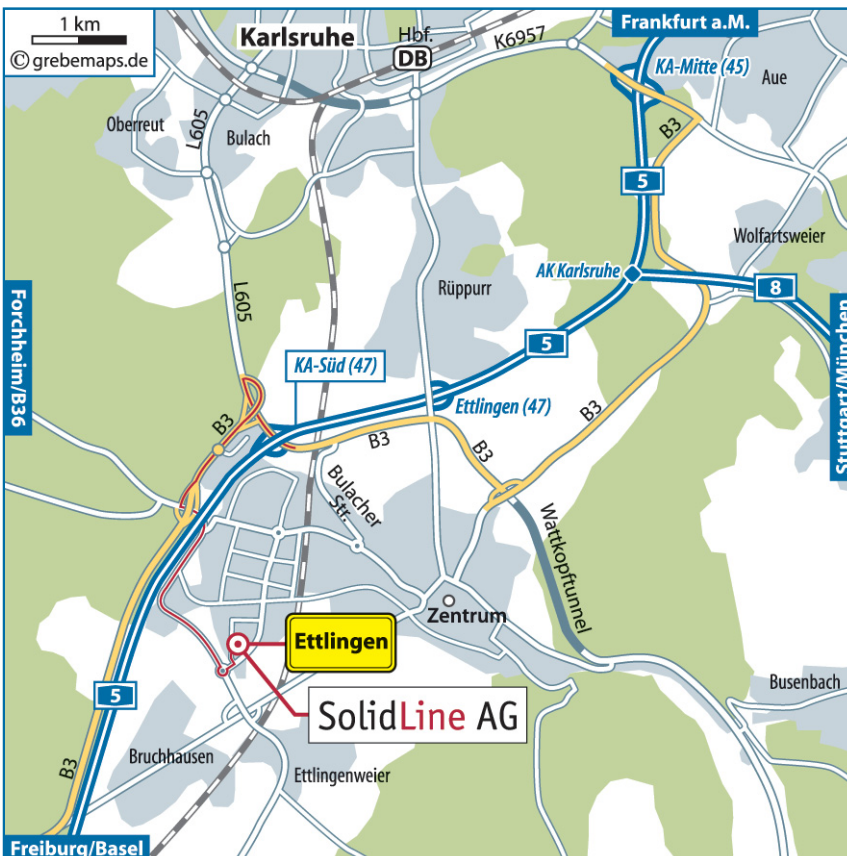

Anreise mit öffentlichen Verkehrsmitteln

www.bahn.de
www.lufthansa.de
www.kvv.de

- Ab Karlsruhe Hbf
  Mit dem Taxi in die "Carl-Zeiss-Str. 5" oder
  mit der S-Bahn 32 zur Bahnstation
  "Ettligen-West". Dann mit dem Taxi in die
  "Carl-Zeiss-Str. 5".

Nach Absprache holen wir Sie gerne von der
Bahnstation "Ettligen-West" ab.