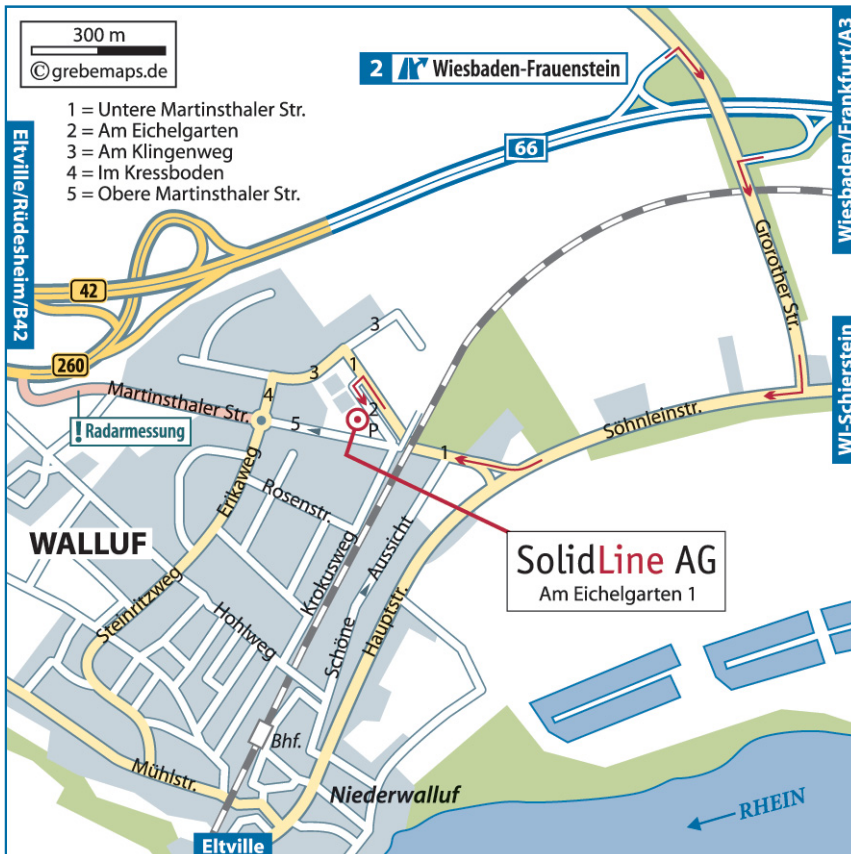

SolidLine AG Zentrale Wiesbaden

Am Eichelgarten 1
D-65396 Walluf

Telefon (06123) 99 50 0
Telefax (06123) 7 30 31
E-Mail info@solidline.de
Internet www.solidline.de

Anreise mit öffentlichen Verkehrsmitteln

www.bahn.de
www.flughafen.de
www.rmv.de

- ▶ Ab Mainz/Hbf
S-Bahn S8 nach Wiesbaden/Hbf
- ▶ Ab Frankfurt/Hbf
S-Bahn S1, S8, S9 nach Wiesbaden/Hbf
- ▶ Ab Frankfurt/Flughafen
S-Bahn S8, S9 nach Wiesbaden/Hbf
- ▶ Ab Wiesbaden/Hbf
Buslinie 147 nach "Walluf/Am Eichelgarten 1"
oder ab Wiesbaden Hbf mit dem Taxi

Wegbeschreibung

SolidLine AG
Zentrale Wiesbaden
Am Eichelgarten 1
D-65396 Walluf

Telefon (06123) 99 50 0
Telefax (06123) 7 30 31
E-Mail info@solidline.de
Internet www.solidline.de

Anreise mit dem PKW

**Aus Richtung Wiesbaden/Mainz kommend auf BAB A643
oder Frankfurt auf BAB A66**

- ▶ Ab Schiersteiner Kreuz (BAB A643/BAB A66) auf BAB A66 Richtung Rüdesheim
- ▶ Erste Abfahrt Wiesbaden-Frauenstein/Walluf
- ▶ Dann nach rechts auf die "Grorotheer Straße" Richtung Niederwalluf
- ▶ Nach 300m rechts in die "Söhnleinstraße" Richtung Niederwalluf
- ▶ Dann rechts in die "Untere Martinsthaler Straße" in Richtung Niederwalluf-Gewerbegebiet
- ▶ Geradeaus unter der Bahnlinie hindurch und links in die Straße "Am Eichelgarten" abbiegen
- ▶ Jetzt sehen Sie bereits das rot-graue SolidLine-Gebäude
- ▶ Fahren Sie am Haupteingang vorbei und dann rechts auf den Parkplatz