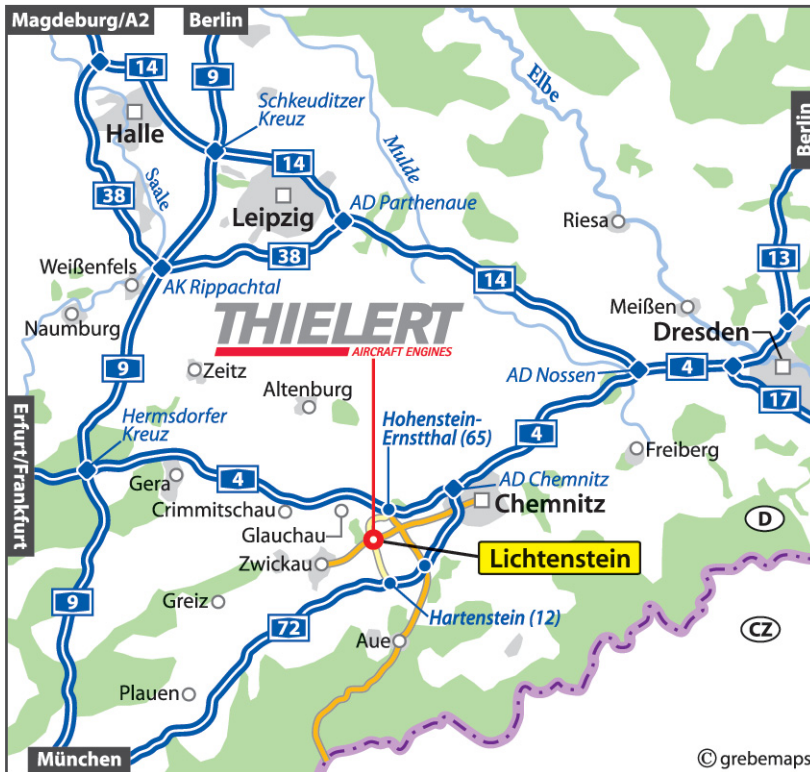

So finden Sie uns in Lichtenstein ...

Thielert Aircraft Engines GmbH

Platanenstraße 14
09350 Lichtenstein

Telefon
+49 (3 72 04) 6 96-0

Telefax
+49 (3 72 04) 6 96-2910

E-Mail
info@thielert.com

Internet
www.thielert.com

+++ HINWEIS +++
Wenn Sie ein Navigationsgerät in
Ihrem Fahrzeug nutzen, dann
geben Sie bitte „St. Egidien“ statt
„Lichtenstein“ als Zielort ein!