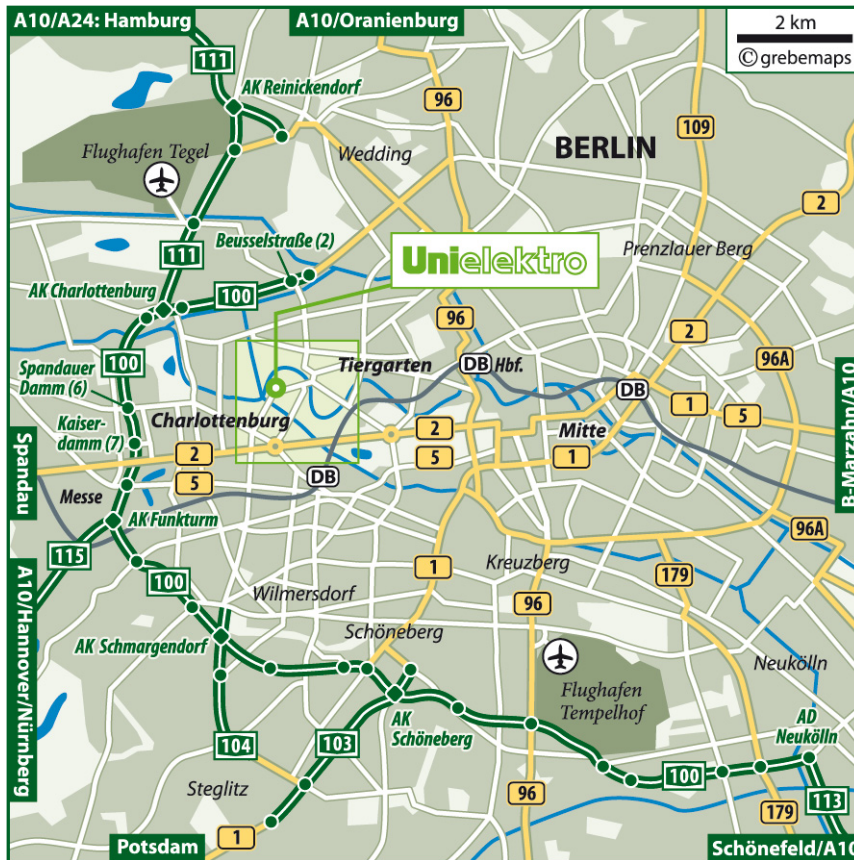

Wegbeschreibung

Niederlassung Berlin-Charlottenburg

Unielektro

Übersichtskarte

UNI ELEKTRO
Fachgroßhandel GmbH & Co. KG
Niederlassung Berlin-Charlottenburg

Helmholtzstraße 2-9
10587 Berlin-Charlottenburg

Telefon:
0 30 / 39 04 05-0

Detailkarte