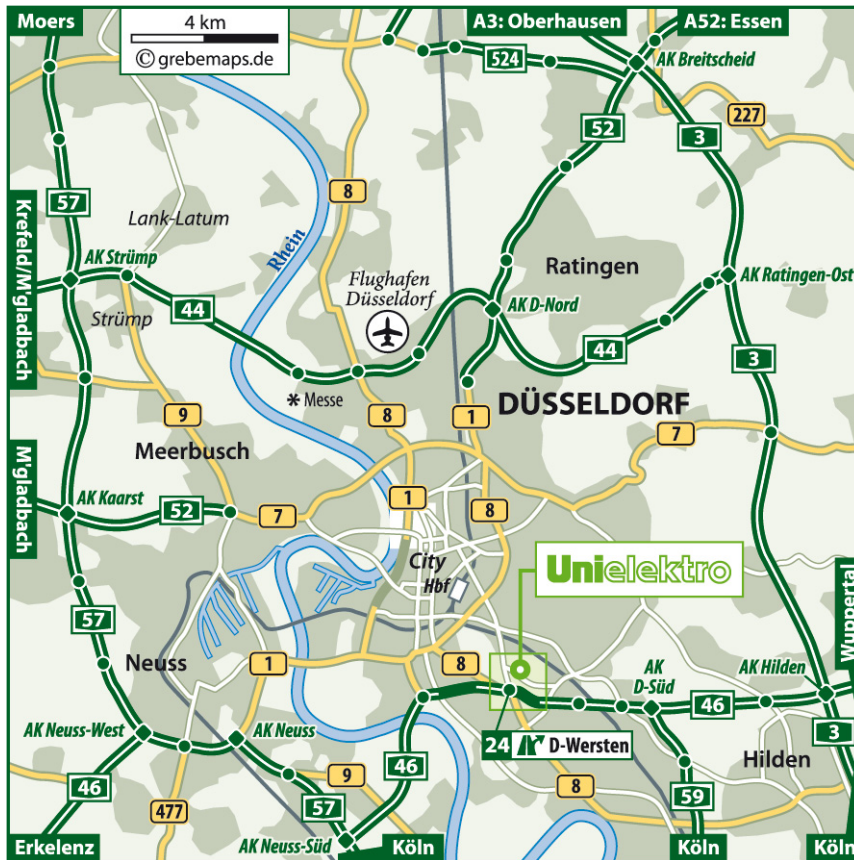

Übersichtskarte

UNI ELEKTRO  
Fachgroßhandel GmbH & Co. KG  
Niederlassung Düsseldorf

Harffstraße 42  
40591 Düsseldorf

Telefon:  
02 11 / 9 77 89-0

Telefax:  
02 11 / 9 77 89-20

E-Mail:  
duesseldorf@unielektro.de