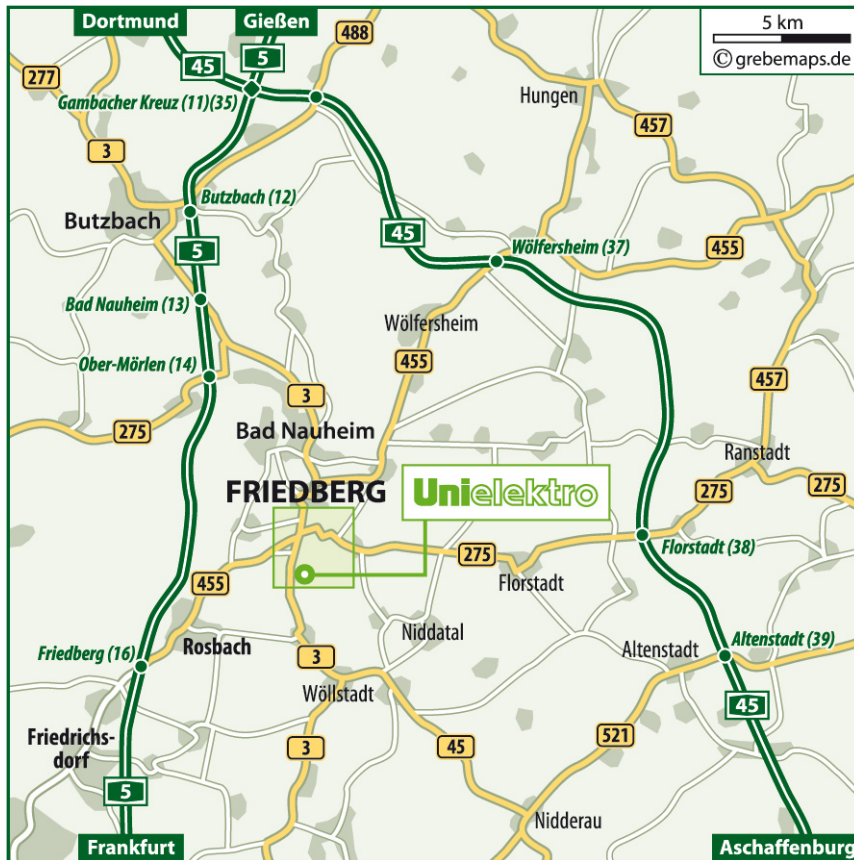

Übersichtskarte

UNI ELEKTRO
Fachgroßhandel GmbH & Co. KG
Niederlassung Friedberg

Pfingstweide 2
61169 Friedberg

Telefon:
0 60 31 / 69 37 08-0

Telefax:
0 60 31 / 69 37 08-20

E-Mail:
friedberg@unielektro.de

Internet:
www.unielektro.de