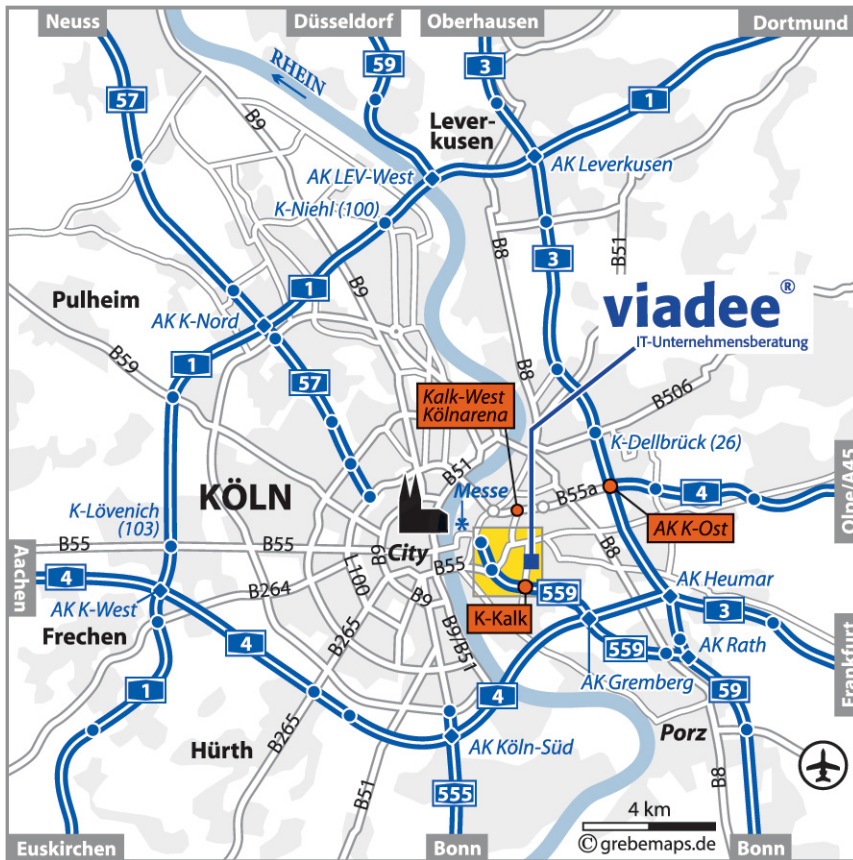

Übersichtskarte Köln

Wegbeschreibung

viadee befindet sich im Bio-Factory-Gebäude im Technologiepark „Hagen Campus“.

Mit dem Auto aus der Kölner City über die Zooobrücke oder von der A3/A4 über Kreuz Köln-Ost

- » Abfahrt "Kölnarena/Polizeipräsidium"
- » geradeaus über zwei Ampeln
- » am Polizeipräsidium links auf die Kalker Hauptstraße
- » nächste Ecke (Zeeman/ Hirschapotheke) rechts in die Rolshover Straße
- » unter der Eisenbahnbrücke hindurch
- » direkt links (vor dem RTZ) in die Gottfried-Hagen-Str. einbiegen
- » erste Straße rechts
- » direkt das erste Gebäude auf der linken Seite ist Ihr Ziel
- » Hauseingang Nr. 20, 5. OG, rechter Flügel

Mit dem Auto von der A3/ A4/ A559 über Kreuz Gremberg

- » Am Kreuz Gremberg auf die A559 Richtung Köln-Zentrum/Köln-Deutz
- » Abfahrt "Köln-Kalk"
- » rechts auf die Rolshover Straße abbiegen
- » an der vierten Ampel rechts (hinter dem RTZ) in die Gottfried-Hagen-Str. einbiegen
- » erste Straße rechts
- » direkt das erste Gebäude auf der linken Seite ist Ihr Ziel
- » Hauseingang Nr. 20, 5. OG, rechter Flügel

Mit öffentlichen Verkehrsmitteln

- » Mit der **Straßenbahn (KVB)** (Linien 1 und 9) bis Haltestelle "Kalk-Post"
- » ein paar Meter weiter stadtauswärts auf der Kalker Hauptstr. laufen
- » nächste Ecke (Zeeman/ Hirschapotheke) rechts in die Rolshover Str. abbiegen
- » unter der Eisenbahnbrücke hindurch
- » direkt links (vor dem RTZ) in die Gottfried-Hagen-Str. einbiegen
- » erste Straße rechts
- » direkt das erste Gebäude auf der linken Seite ist Ihr Ziel
- » Hauseingang Nr. 20, 5. OG, rechter Flügel