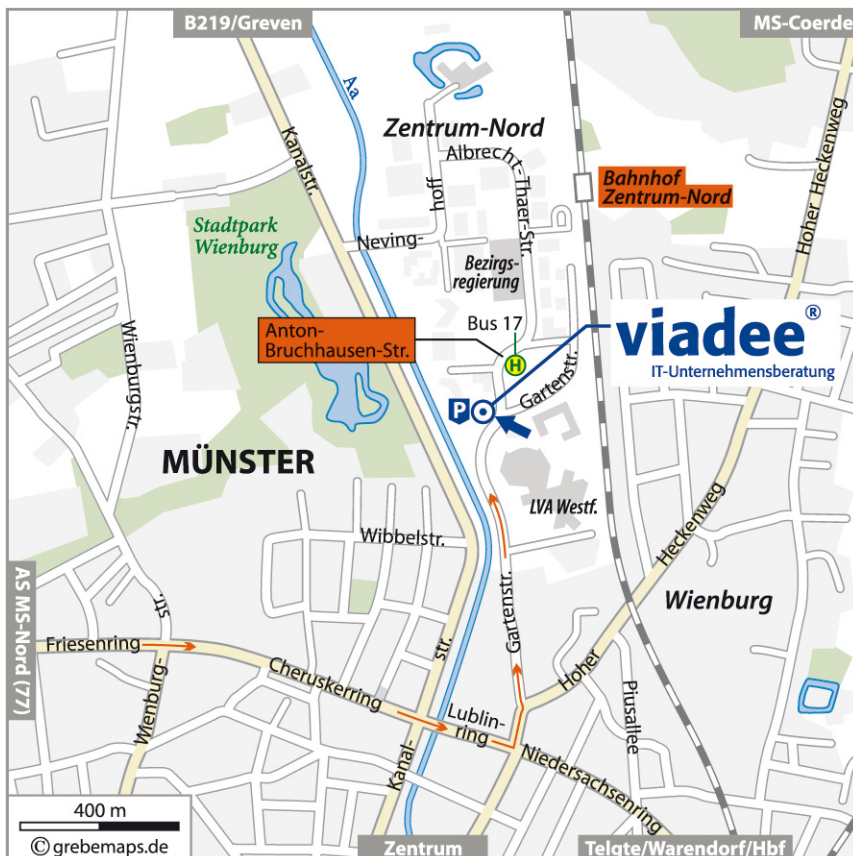

Konzepte. Systeme. Services.

viadee Unternehmensberatung GmbH
Anton-Bruchhausen-Straße 8
48147 Münster
Telefon: (02 51) 7 77 77 0
Telefax: (02 51) 7 77 77 888
www.viadee.de

Übersichtskarte Münster

Detailkarte Münster

Wegbeschreibung

Anreise mit dem Auto

- » Von **Süden / Norden** über die A1, fahren Sie bis zum Autobahnkreuz Münster Nord, AS 77 Richtung Münster, B52 - Steinfurter Straße
- » von **Westen** über die A 43, am Kreuz Münster Süd auf die A1 Richtung Osnabrück / Bremen weiter wie unter Süden / Norden beschrieben

- » Folgen Sie der Steinfurter Str. (B 54) Richtung Zentrum (ca. 4 KM).
- » Biegen Sie links auf den York-Ring, Richtung Bielefeld (ca. 2.2 KM).
- » Biegen Sie links ab in die Gartenstraße.
- » Nach ca. 1 KM erreichen Sie die ANTON-BRUCHHAUSEN-STRASSE.

[P] Parkmöglichkeiten finden Sie in der Tiefgarage (Klingel an der Schranke!)

Anreise mit Bahn und Bus

- » Ab Hauptbahnhof Münster mit der Buslinie 17 (Haltestelle B3, vom Haupteingang rechts) bis zur Haltestelle „ANTON-BRUCHHAUSEN-STRASSE“ oder mit dem Taxi (ca. 3 KM).