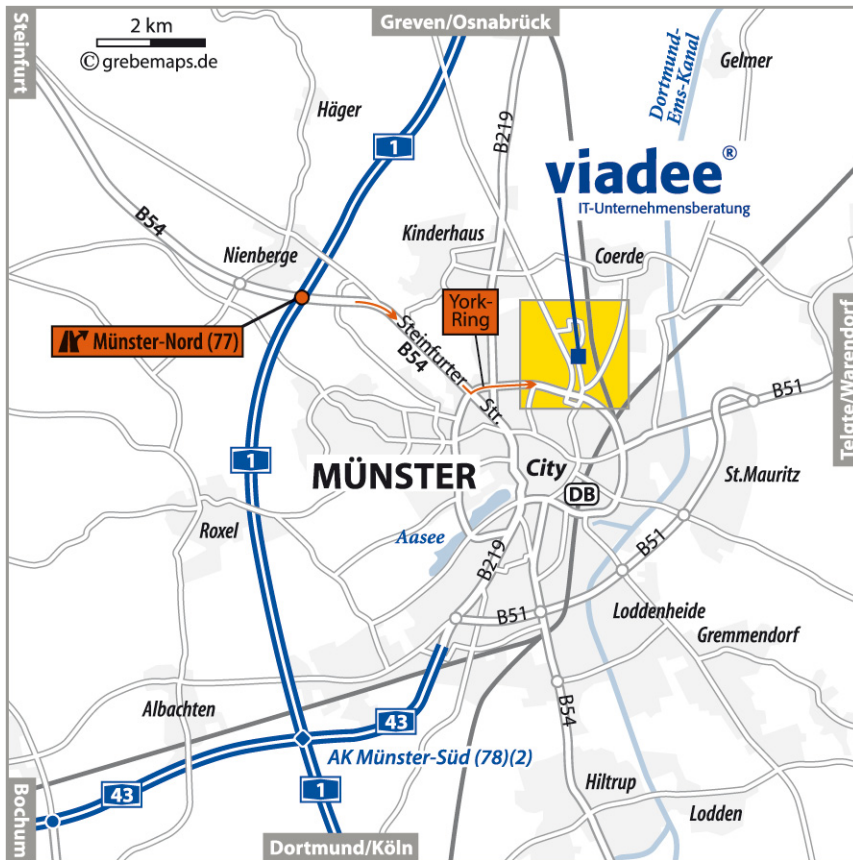

Konzepte. Systeme. Services.

viadee Unternehmensberatung GmbH
Anton-Bruchhausen-Straße 8
48147 Münster
Telefon: (02 51) 7 77 77 0
Telefax: (02 51) 7 77 77 888
www.viadee.de

Übersichtskarte Münster