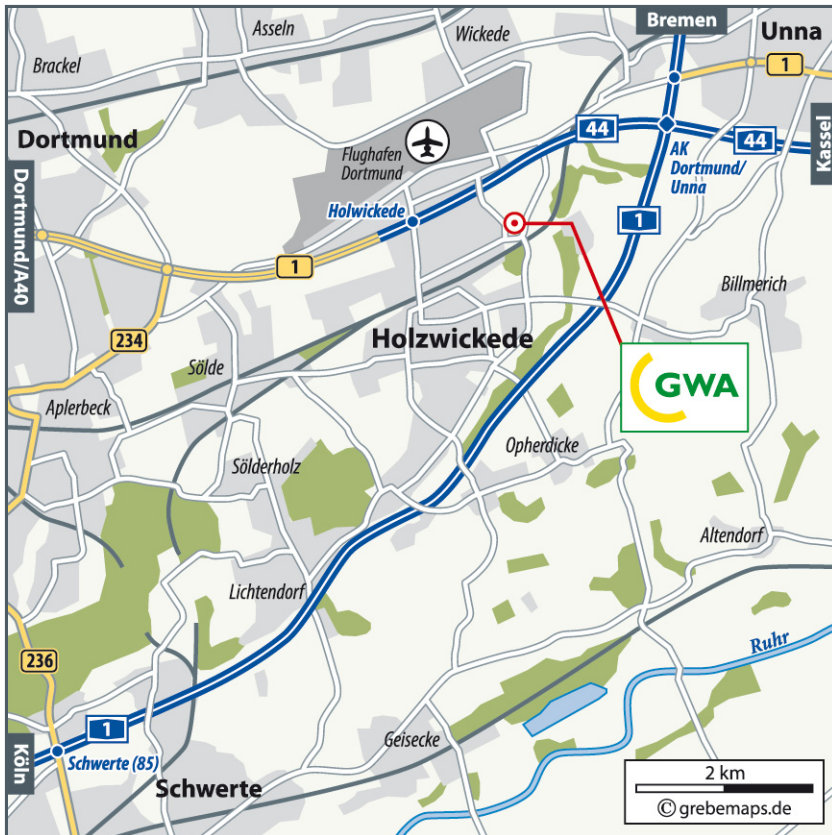

Wir machen die Entsorgung!

Gesellschaft für Wertstoff- und Abfallwirtschaft Kreis Unna mbH

GWA-Wertstoffhof

Holzwickede

Friedrich-Ebert-Straße 4a (über Oelpfad)
59439 Holzwickede

mit Schadstoffannahme

Öffnungszeiten: