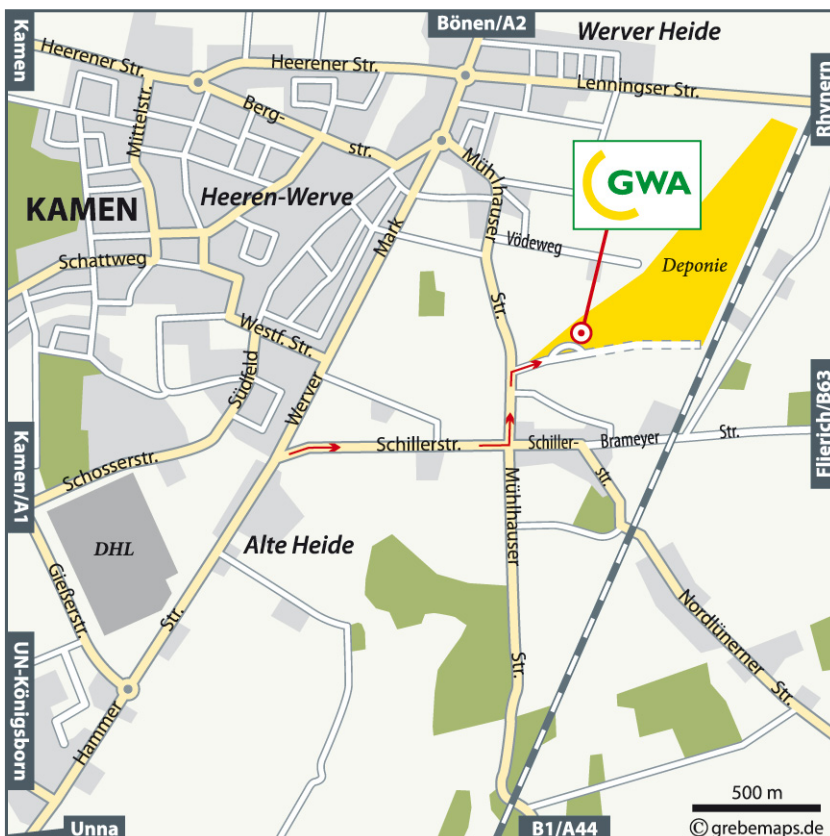

Wir machen die Entsorgung!

Gesellschaft für Wertstoff- und
Abfallwirtschaft Kreis Unna mbH

GWA-Inertstoffdeponie Kamen-Heeren-Werve

Mühlhauser Straße
59174 Kamen

Öffnungszeiten:

Montag	07.00 - 16.30 Uhr
Dienstag	07.00 - 16.30 Uhr
Mittwoch	07.00 - 16.30 Uhr
Donnerstag	07.00 - 16.30 Uhr
Freitag	07.00 - 16.30 Uhr
Samstag	08.00 - 13.00 Uhr