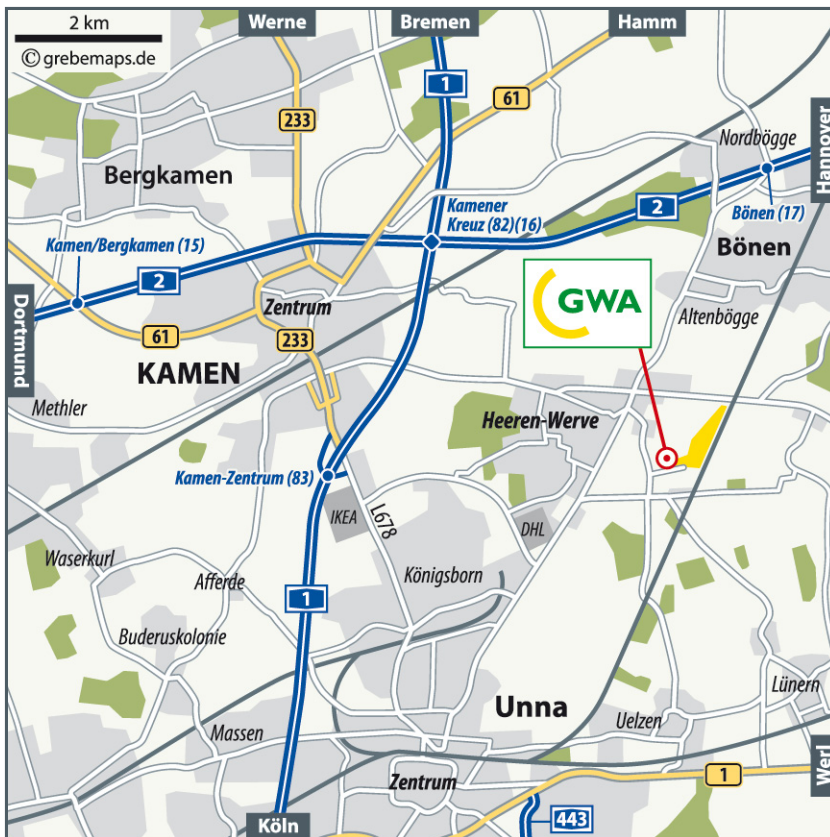

Wir machen die Entsorgung!

Gesellschaft für Wertstoff- und
Abfallwirtschaft Kreis Unna mbH

GWA-Inertstoffdeponie Kamen-Heeren-Werve

Mühlhauser Straße
59174 Kamen

Öffnungszeiten:

Montag	07.00 - 16.30 Uhr
Dienstag	07.00 - 16.30 Uhr
Mittwoch	07.00 - 16.30 Uhr
Donnerstag	07.00 - 16.30 Uhr
Freitag	07.00 - 16.30 Uhr
Samstag	08.00 - 13.00 Uhr