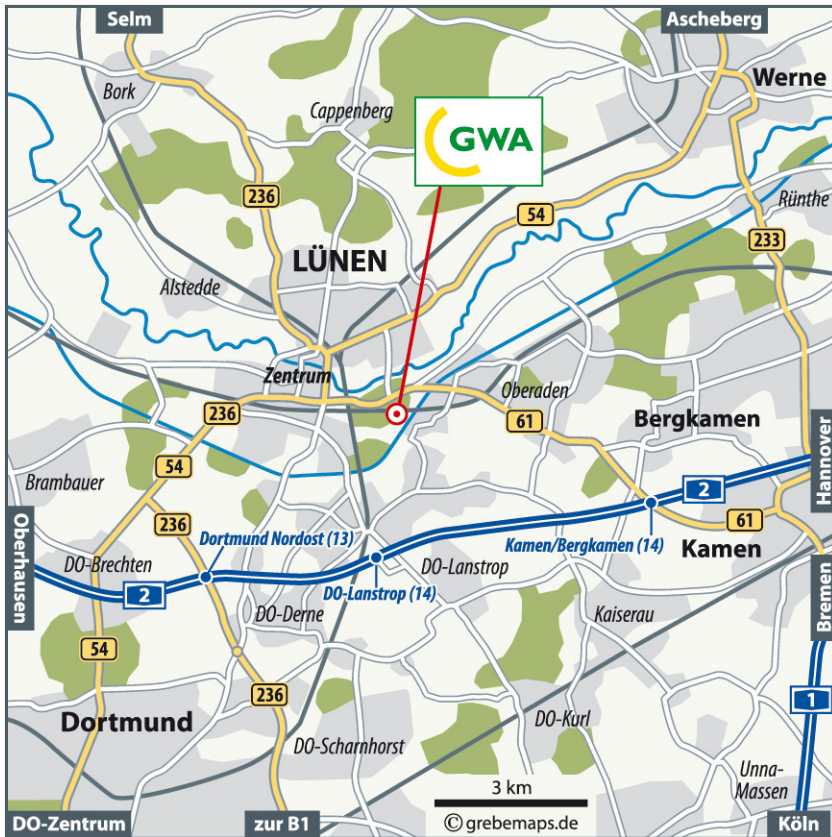

Wir machen die Entsorgung!

Gesellschaft für Wertstoff- und
Abfallwirtschaft Kreis Unna mbH

GWA-Inertstoffdeponie Lünen/Brückenkamp

Brückenkamp
44532 Lünen

Öffnungszeiten:

Montag	08.00 - 15.30 Uhr
Dienstag	08.00 - 15.30 Uhr
Mittwoch	08.00 - 15.30 Uhr
Donnerstag	08.00 - 15.30 Uhr
Freitag	08.00 - 15.30 Uhr
Samstag	09.00 - 13.00 Uhr